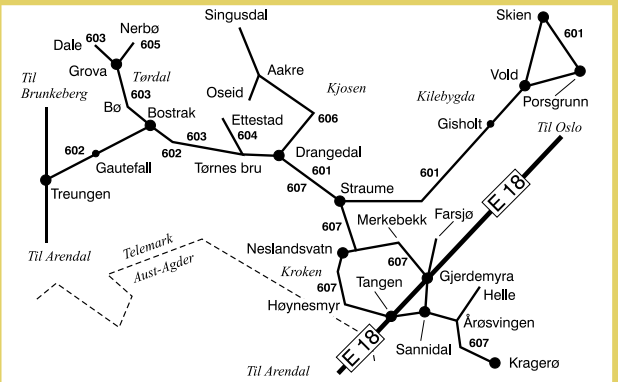

Km	S	Dx67	6	7	Dx67
0	Dale	...	0755	0835	...
6	Grova	0615	0803	0840	...
14	Bø i Tørdal	0622	0815	0850	...
21	Bostrak	0630	0825	0855	1745
34	Drangedal st.	0645	0840	0910	1800

Avg til Skien r.601 0850 0920 1800
 Avg til Kragerø r.607 0645s 0850 0920

+. Kjøres så langt det er pass. eller varer
 s. Skoledager

606 Drangedal-Oseid-Singusdal (Kjosen)*

Km	Dx67*	Km	Dx67*
0	Singusdal	0	Drangedal st.
13	Oseid	12	Aakre
9	Aakre	21	Singusdal
21	Drangedal st.	16	Oseid

* Kjøres ikke i skolens sommerferie. Erstattes av Flexirute tirsdag og torsdag, info og bestilling tlf. 35 99 81 00.
 g. Kjøres til Oseid og Singusdal bare hvis det er passasjerer eller varer.

1 = Mandag, 3 = Onsdag, 4 = Torsdag, 5 = Fredag, 6 = Lørdag, 7 = Søndag, S = Skoledager, SF = Skolefri D = Daglig, x = uttatt, Eks. Dx67 = Daglig uttatt lørdag og søndag